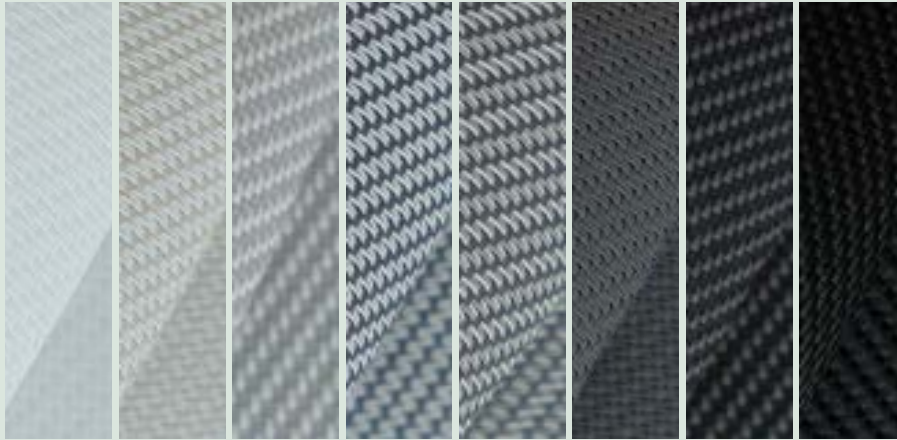

AUSFÜHRUNG FALTDACH

002002
WEISS/
WEISS

008002
LEINEN/
WEISS

002007
WEISS/
PERLGRAU

001002
GRAU/
WEISS

001061
GRAU/WEISS-
PERLGRAU

001001
GRAU/
GRAU

001010
GRAU/
HOLZKOHLE

030030
REINES SCHWARZ/
REINES SCHWARZ

KOLLEKTION 01 SCHATTEN

- Offenheitsfaktor: 5%
- Zusammensetzung:
  Glasfaser 42% - PVC 58%