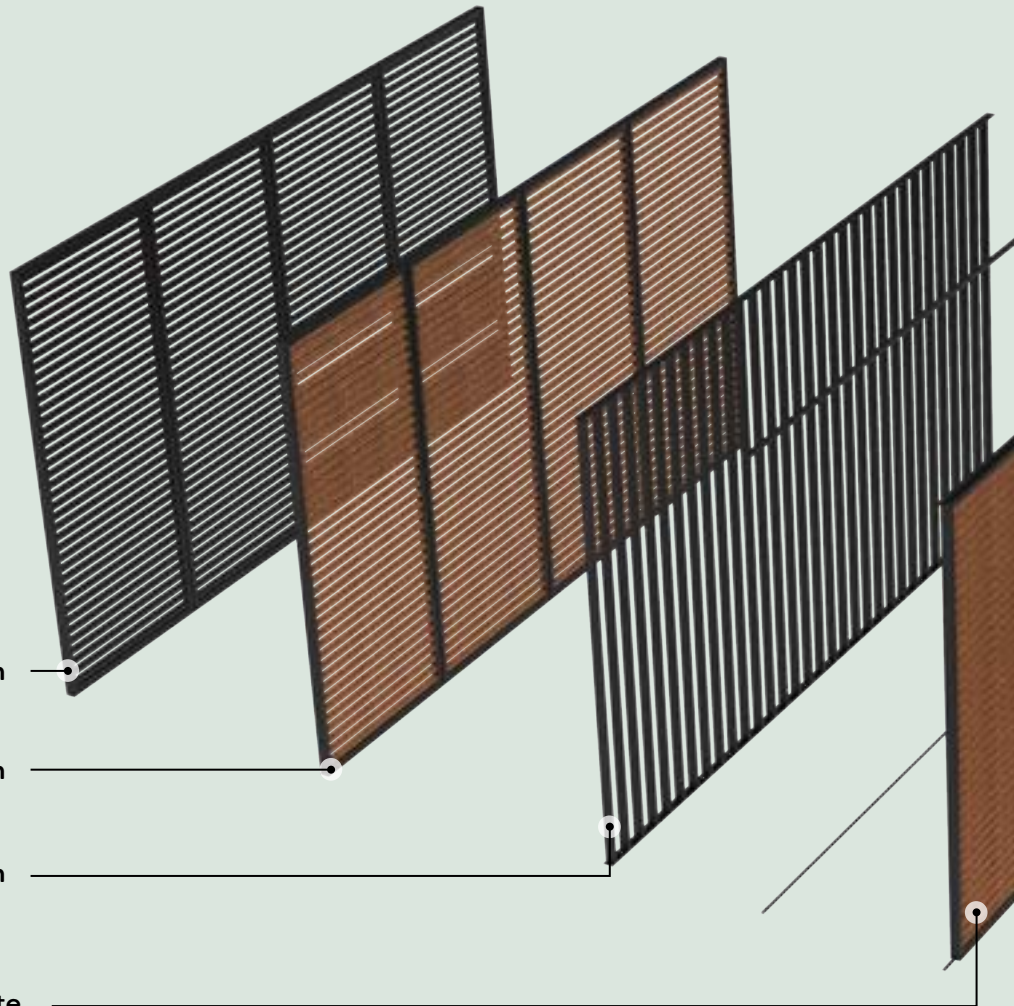

PURO REIHE

KOMBINIEREN SIE FREI

Wandelemente mit Lamellen

Feste horizontale 30x30 mm
Aluminiumlamellen

Wandelemente mit Lamellen

Feste horizontale 30x30 mm
Holzlamellen

Wandelemente mit Lamellen

Feste vertikale 20x55 mm
Aluminiumlamellen
90° oder 45° geneigt

Verschiebbare Wandelemente

Feste horizontale 30x30 mm
Holzlamellen

Verschiebbare Wandelemente

Feste horizontale 30x30 mm
Aluminiumlamellen