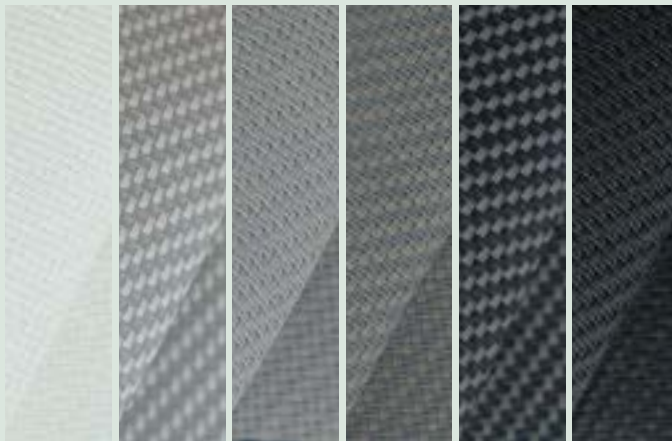

## AUSFÜHRUNG FALTDACH

**002002**  
WEISS/  
WEISS

**008002**  
LEINEN/  
WEISS

**002007**  
WEISS/  
PERLGRAU

**001002**  
GRAU/  
WEISS

**001061**  
GRAU/WEISS-  
PERLGRAU

**001001**  
GRAU/  
GRAU

**001010**  
GRAU/  
HOLZKOHLE

### KOLLEKTION 01 SCHATTEN

- Offenheitsfaktor: 5%
- Zusammensetzung:  
Glasfaser 42% - PVC 58%

**002002**  
WEISS/  
WEISS

**002007**  
WEISS/  
PERLGRAU

**007007**  
PERLGRAU/  
PERLGRAU

**033001**  
OYSTER  
SHELL