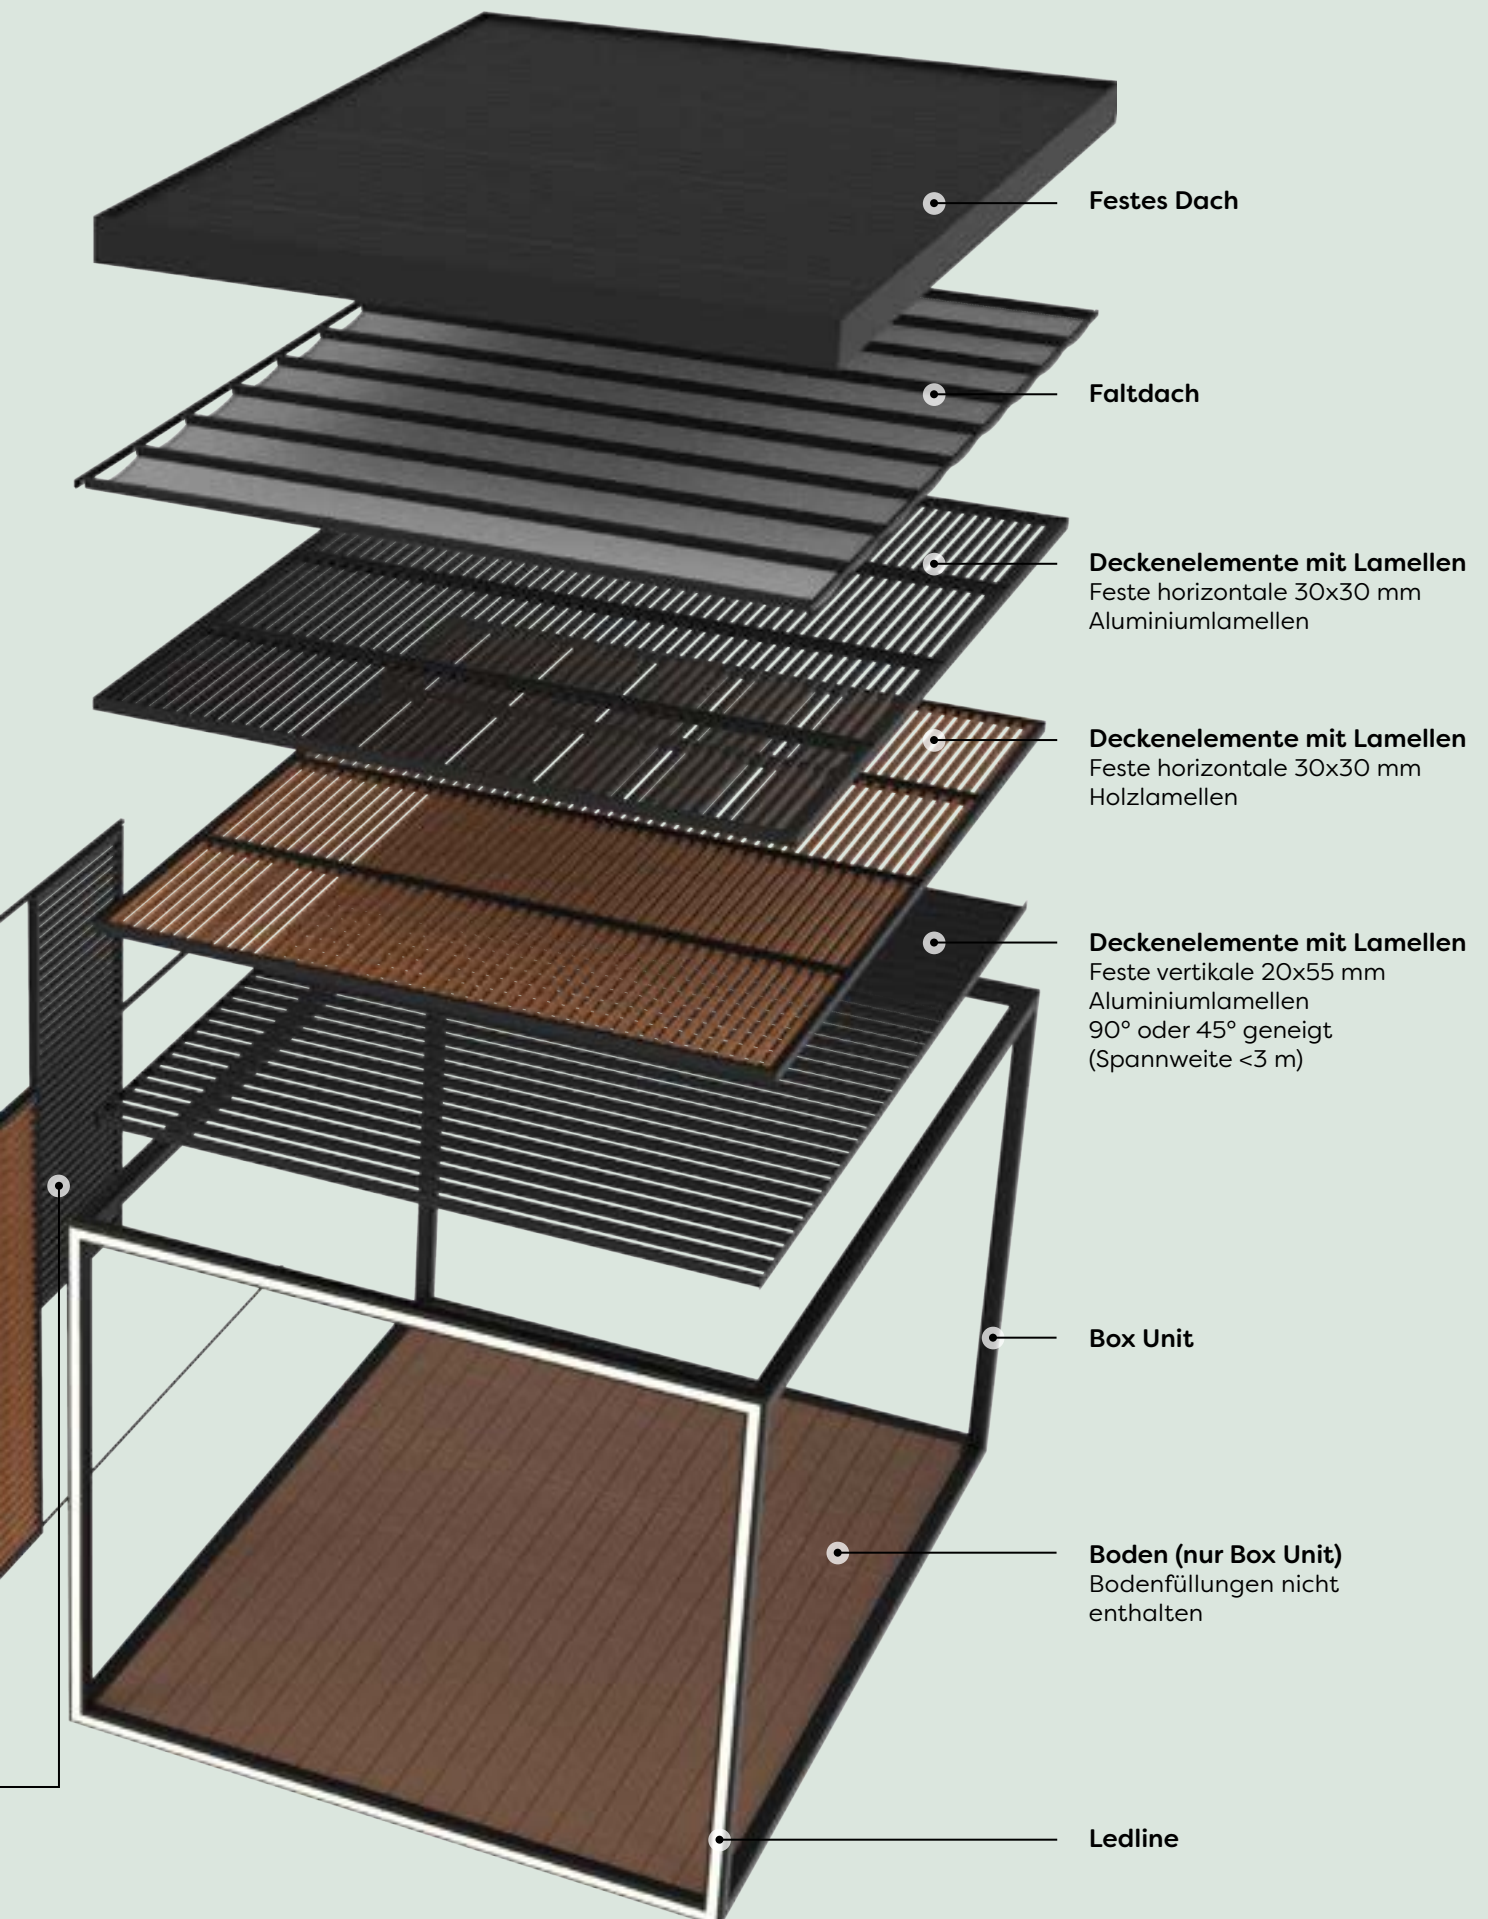

## We've got you covered

Eine Puro Bay-Einheit mit festem Dach kann auch perfekt als Carport genutzt werden. Da diese Überdachung aus isolierenden Sandwich-Paneelen besteht, müssen Sie sich auch bei starkem Regen keine Sorgen über zu laute Geräusche machen. Die Unterseite kann mit einem wetterfesten Dekostoff oder mit Holzlaten versehen werden. Ein schönes Detail ist, dass das Dachelement sauber in die Rippenstruktur eingelassen ist.

# KOMBINIEREN SIE FREI

**Wandelemente mit Lamellen**

Feste horizontale 30x30 mm  
Aluminiumlamellen

**Wandelemente mit Lamellen**

Feste horizontale 30x30 mm  
Holzlamellen

**Wandelemente mit Lamellen**

Feste vertikale 20x55 mm  
Aluminiumlamellen  
90° oder 45° geneigt

**Verschiebbare Wandelemente**

Feste horizontale 30x30 mm  
Holzlamellen

**Verschiebbare Wandelemente**

Feste horizontale 30x30 mm  
Aluminiumlamellen

### BOX UNIT

Eine Puro Box ist eine Pergola, deren Grundstruktur aus 12 elegant geformten Kantenprofilen besteht, die den äußeren Abschluss der Unit bilden. Sie werden immer balkenförmig und freistehend aufgestellt. Der erhöhte Boden, der dadurch entsteht, kann mit jedem beliebigen Finish versehen werden. Eine Puro Box-Einheit bildet somit ein schönes architektonisches Element, das freistehend in jede Umgebung integriert werden kann. Außerdem kann sie mit allen erhältlichen Dach- und Wandelementen aus dem Puro-Programm ergänzt werden.